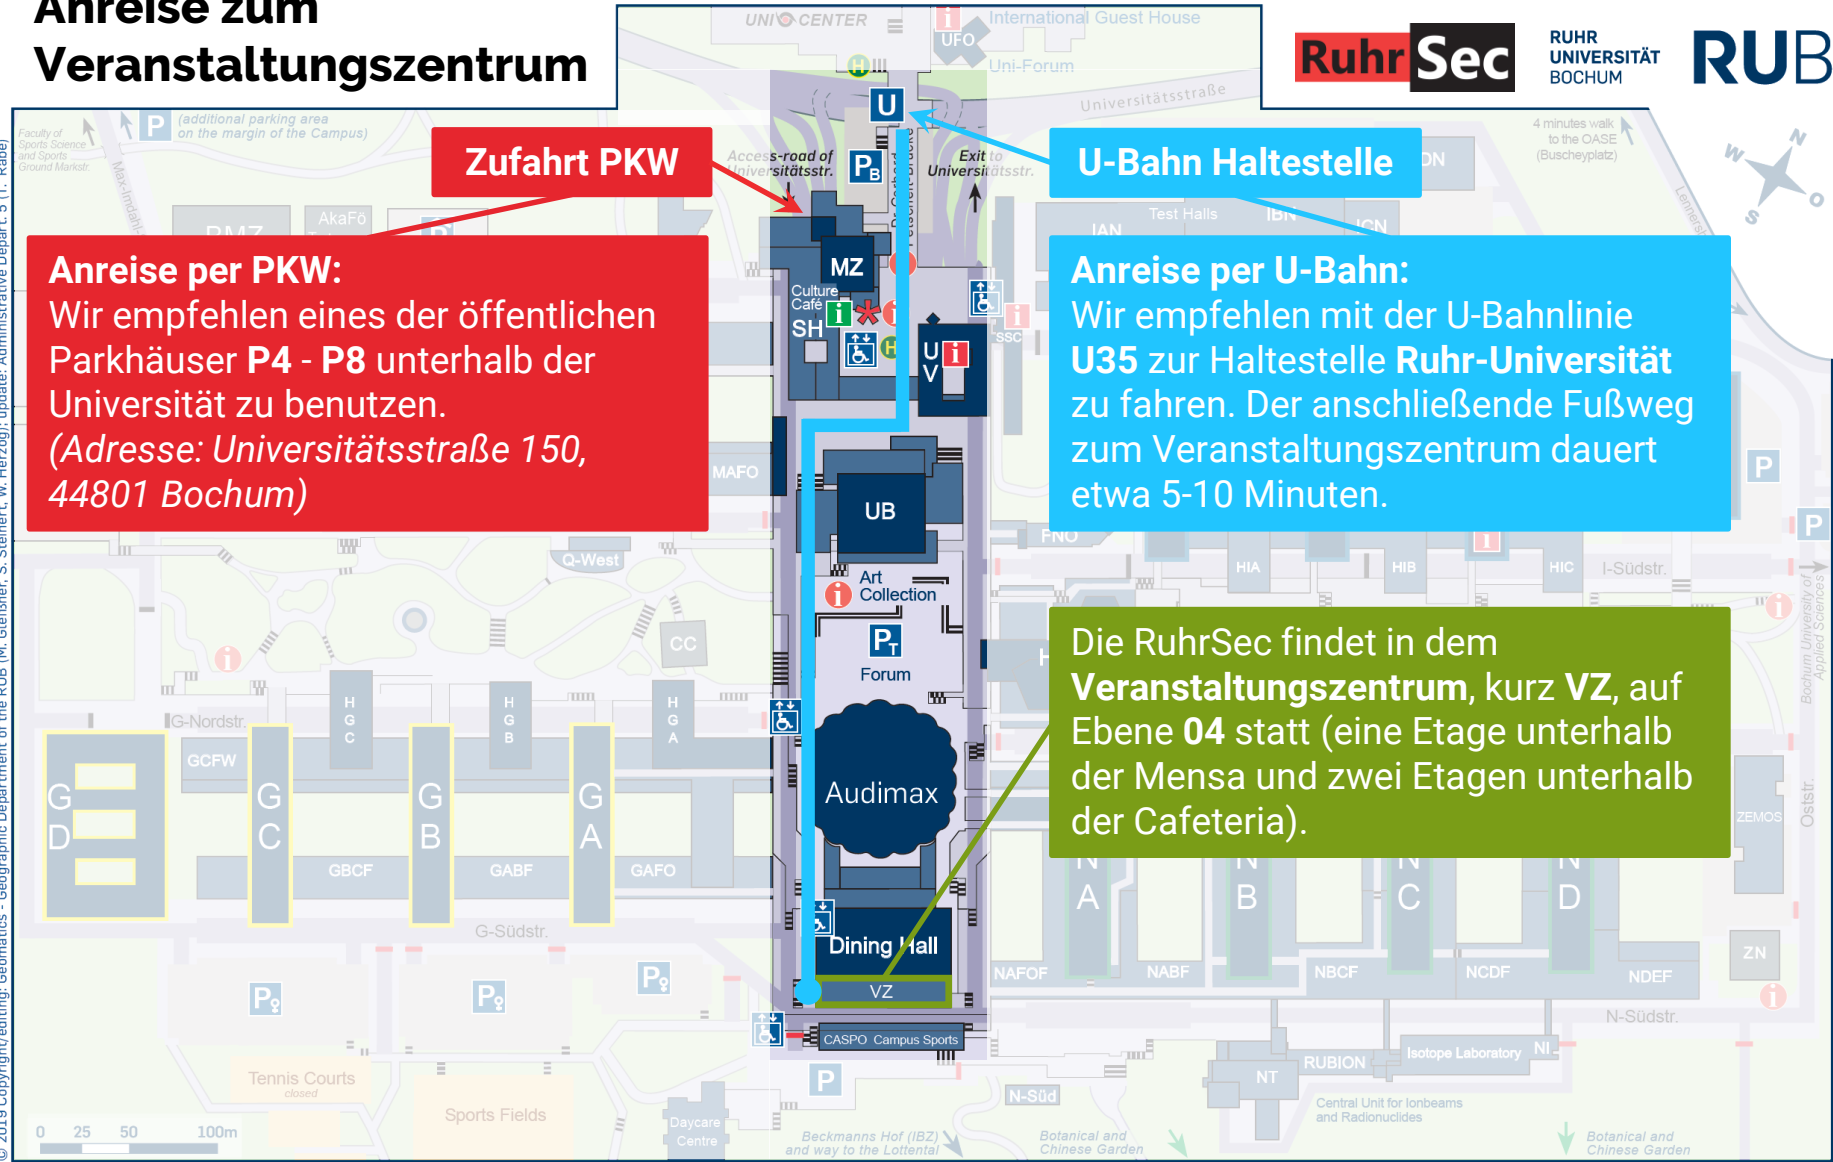

Anreise zum Veranstaltungszentrum

Zufahrt PKW

Anreise per PKW:
Wir empfehlen eines der öffentlichen Parkhäuser **P4 - P8** unterhalb der Universität zu benutzen.
(Adresse: *Universitätsstraße 150, 44801 Bochum*)

U-Bahn Haltestelle

Anreise per U-Bahn:
Wir empfehlen mit der U-Bahnlinie **U35** zur Haltestelle **Ruhr-Universität** zu fahren. Der anschließende Fußweg zum Veranstaltungszentrum dauert etwa 5-10 Minuten.

Die RuhrSec findet in dem **Veranstaltungszentrum, kurz VZ**, auf Ebene **04** statt (eine Etage unterhalb der Mensa und zwei Etagen unterhalb der Cafeteria).

- Walkway - Stairs - Street - Street Beneath the Campus - Wall - Green Area	- Information Desk - Information - Internal Information - Outside Lift - Bus Stop - Gate (Access Restricted) - Road Closed	- Parking Garage - Parking Area - Women's Parking Area - Visitor Parking - Central Parking Garage (Underground Parking Beneath the Campus)	- Subway Station - BMZR Centre for Biomedicine Ruhr - CASPO Campus Sports Ground - CC Campus Center - FNO Forum Northeast - HZO Lecture Hall Centre - MSZ Multimedia Support Centre - MZ Mensa Centre - ITS IT.SERVICES	- SH Student Services - SSC Student Service Center - TZR Technology Centre Ruhr - UB University Library - UV University Administration - VZ Vita Campus - VC Convention Centre - ZGH Center for Interface-Dominated High Performance Materials - ZN Centre for Neuroinformatics	Comments: GA, IA, MA, NA = Central Building of Row Theme Colours: Yellow Shape = G-Row; Red = M-Row; Blue = I-Row; Green = N-Row GAFO = Flat Area of the GA Building (Example) HIA = Lecture Hall of the IA Building (Example) Explanation (Example): NA 1/128: Building NA, Floor 1, Room 128 Remark: Floor 1 = 1st Floor; Floor 01 = 1st Floor Downstairs Downstairs Use Lift or Stairs to Get to the Print/Copy Office and also 320, 370, 377

www.rub.de