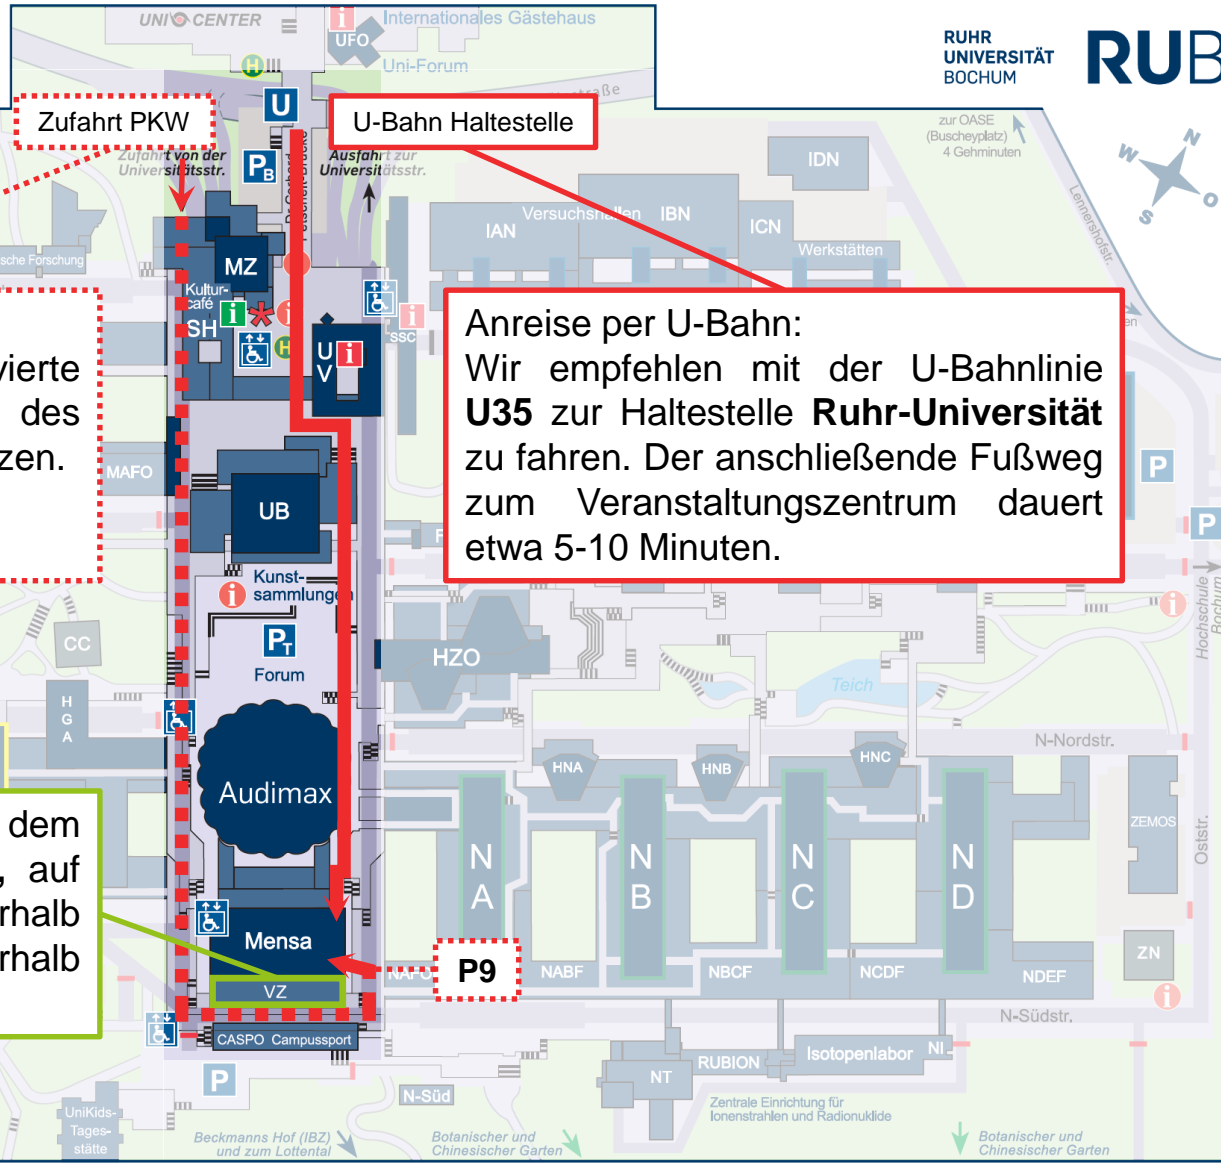

Anreise zum Veranstaltungszentrum

Anreise per PKW:
Wir empfehlen das reservierte Parkhaus **P9** unterhalb des Veranstaltungszentrums zu benutzen.
(Adresse: Universitätsstraße 150, 44801 Bochum)

Anreise per U-Bahn:
Wir empfehlen mit der U-Bahnlinie **U35** zur Haltestelle **Ruhr-Universität** zu fahren. Der anschließende Fußweg zum Veranstaltungszentrum dauert etwa 5-10 Minuten.

Die RuhrSec findet in dem Veranstaltungszentrum, kurz **VZ**, auf Ebene **04** statt (eine Etage unterhalb der Mensa und zwei Etagen unterhalb der Cafeteria).

© 2019 Copyright/Bearbeitung: AG Geomatik - Geographisches Institut der RUB (M. Gleißner, S. Steinert, W. Herzog), Aktualisierung: Dez. 5. (T. Rabe)

Fußweg	Information	U-Bahn-Haltestelle	Studierendenhaus	Erläuterungen: GA, IA, MA, NA = Hauptgebäude der Gebäudereihen Leitfarben: Kontur gelb = G-Reihe; rot = M-Reihe; blau = I-Reihe; grün = N-Reihe GAFO = Flachbereich des Gebäudes GA (Beispiel) HIA = Hörsaal des Gebäudes IA (Beispiel) Erklärung (Beispiel): NA 1/128: Gebäude NA, Etage 1, Raum 128 Anmerkung: Etage 1 = 1.Obergeschoss; Etage 01 = 1.Untergeschoss nach unten über Aufzug oder Treppen zum Druckzentrum und sowie 320, 370, 377
Treppe	interne Information	CASPO Campus-Sportanlage	Studierenden-Service-Center	
Straße	Info-Tafel	Campus-Center	Technologiezentrum Ruhr	
Straße unter Campus	Außenaufzug	Forum Nord-Ost	Universitätsbibliothek	
Mauer	Bushaltestelle	Hörsaalzentrum Ost	Universitätsverwaltung	
Grünfläche	Schranke (Zufahrt eingeschränkt)	Multimedia-Support-Zentrum	Vita Campus	
	Zufahrt gesperrt	Musisches Zentrum	Veranstaltungszentrum	
		IT.SERVICES	Zentrum für Grenzflächendominierte Höchstleistungswerkstoffe	
			Zentrum für Neuroinformatik	

Die RuhrSec findet in dem Veranstaltungszentrum, kurz **VZ**, auf Ebene **04** in **Saal 2b** und **Saal 3** statt. Uns könnt ihr bei der **Registrierung** in der Nähe finden.