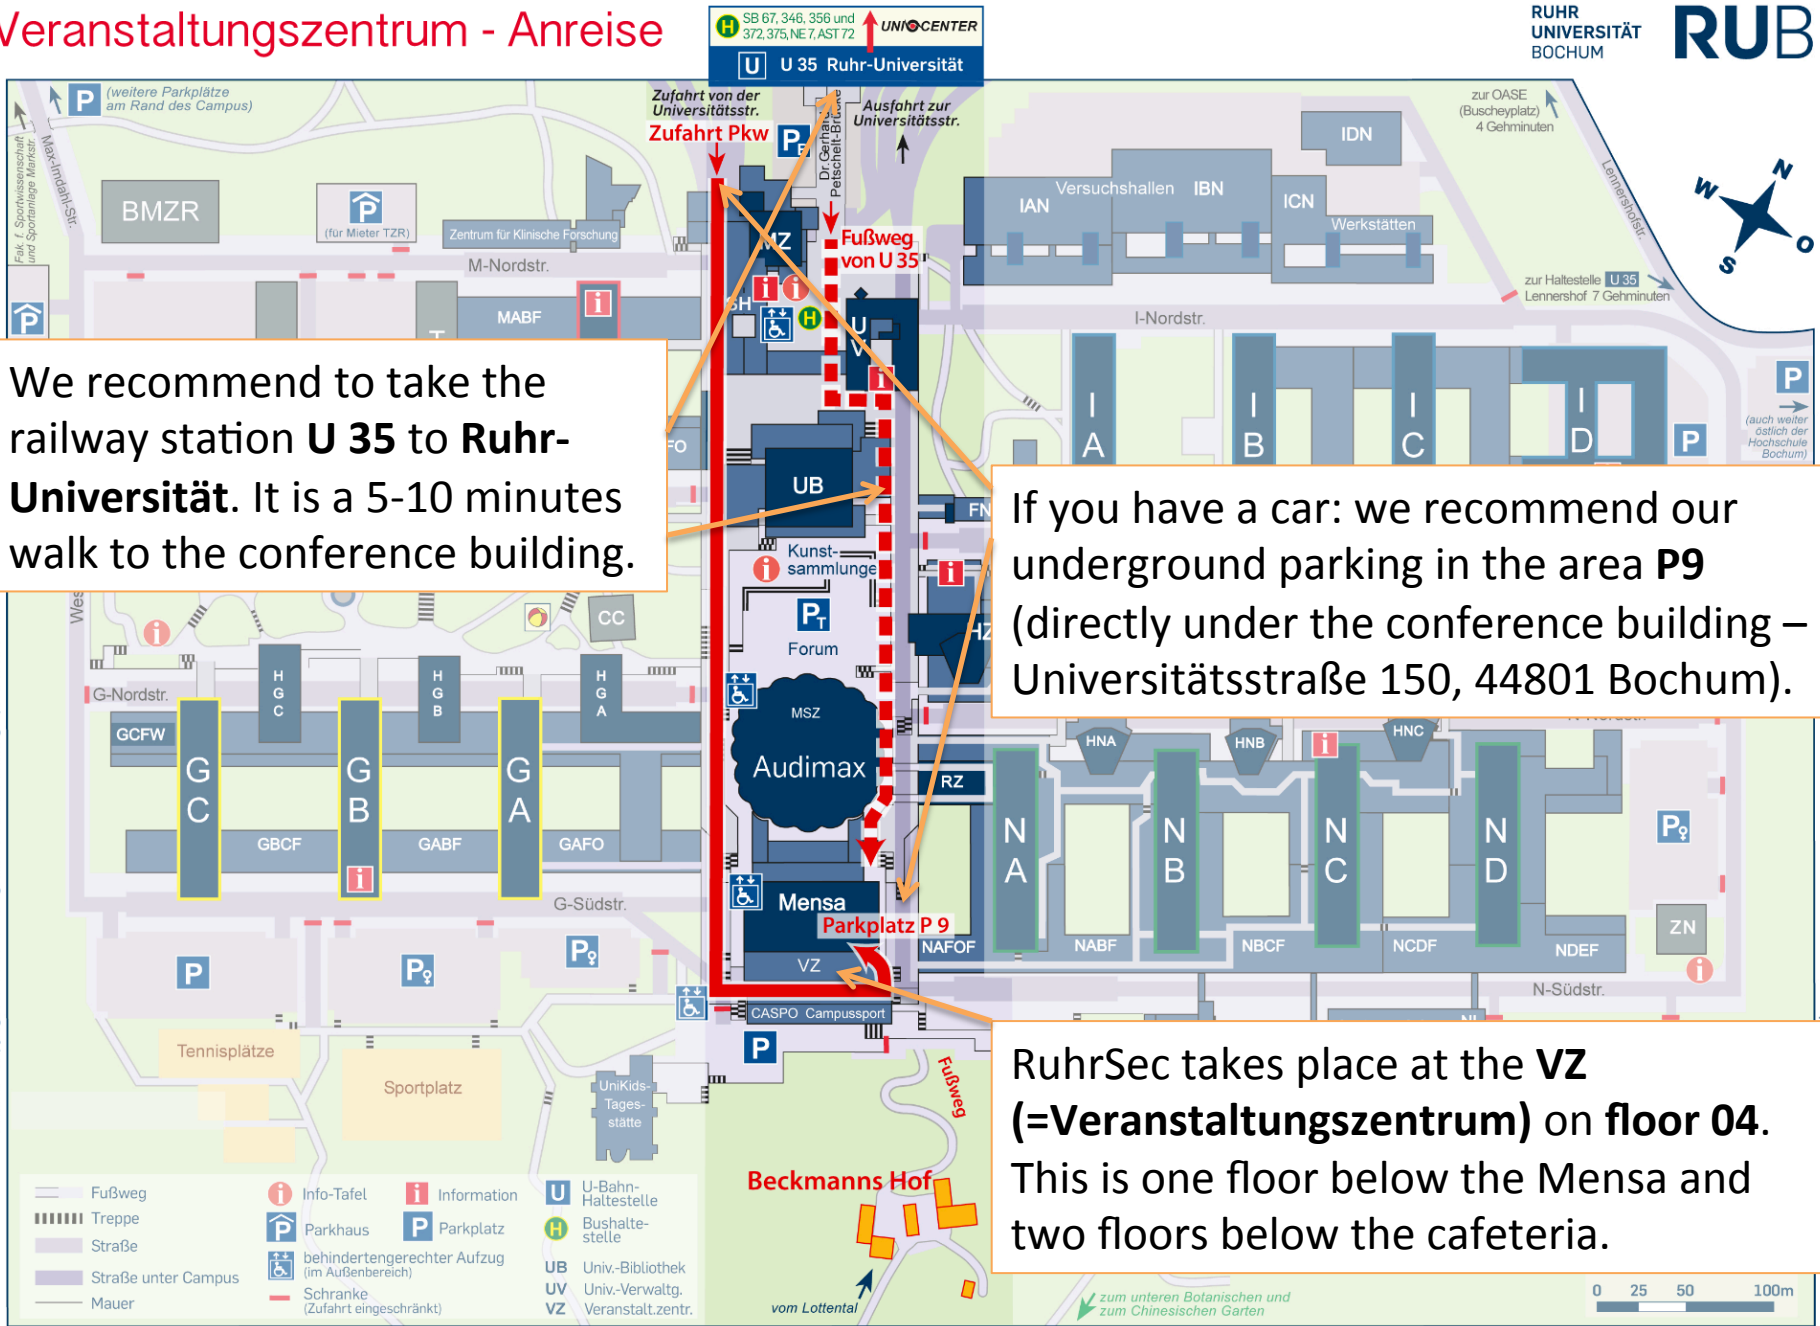

Veranstaltungszentrum - Anreise

We recommend to take the railway station **U 35 to Ruhr-Universität**. It is a 5-10 minutes walk to the conference building.

If you have a car: we recommend our underground parking in the area **P9** (directly under the conference building – Universitätsstraße 150, 44801 Bochum).

RuhrSec takes place at the **VZ (=Veranstaltungszentrum)** on **floor 04**. This is one floor below the Mensa and two floors below the cafeteria.

© 2013 Copyright und Bearbeitung: AG Geomatik im Geographischen Institut

- Fußweg
- Treppe
- Straße
- Straße unter Campus
- Mauer
- Info-Tafel
- Parkhaus
- behindertengerechter Aufzug (im Außenbereich)
- Schranke (Zufahrt eingeschränkt)
- Information
- Parkplatz
- U-Bahn-Haltestelle
- Bushaltestelle
- UB Univ.-Bibliothek
- UV Univ.-Verwalt.
- VZ Veranstalt.zentr.

RuhrSec takes place on floor 04. We are in the area of Saal 1 and 2a.