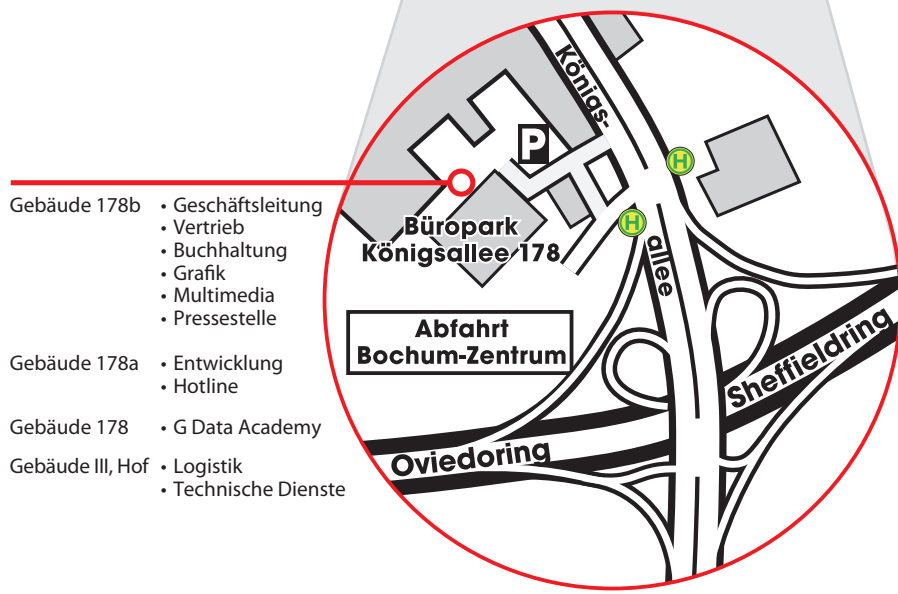

Anfahrtsplan G Data Software AG, Bochum

- Gebäude 178b
 - Geschäftsleitung
 - Vertrieb
 - Buchhaltung
 - Grafik
 - Multimedia
 - Pressestelle
- Gebäude 178a
 - Entwicklung
 - Hotline
- Gebäude 178
 - G Data Academy
- Gebäude III, Hof
 - Logistik
 - Technische Dienste

G Data Software AG
 Königsallee 178b
 D-44799 Bochum