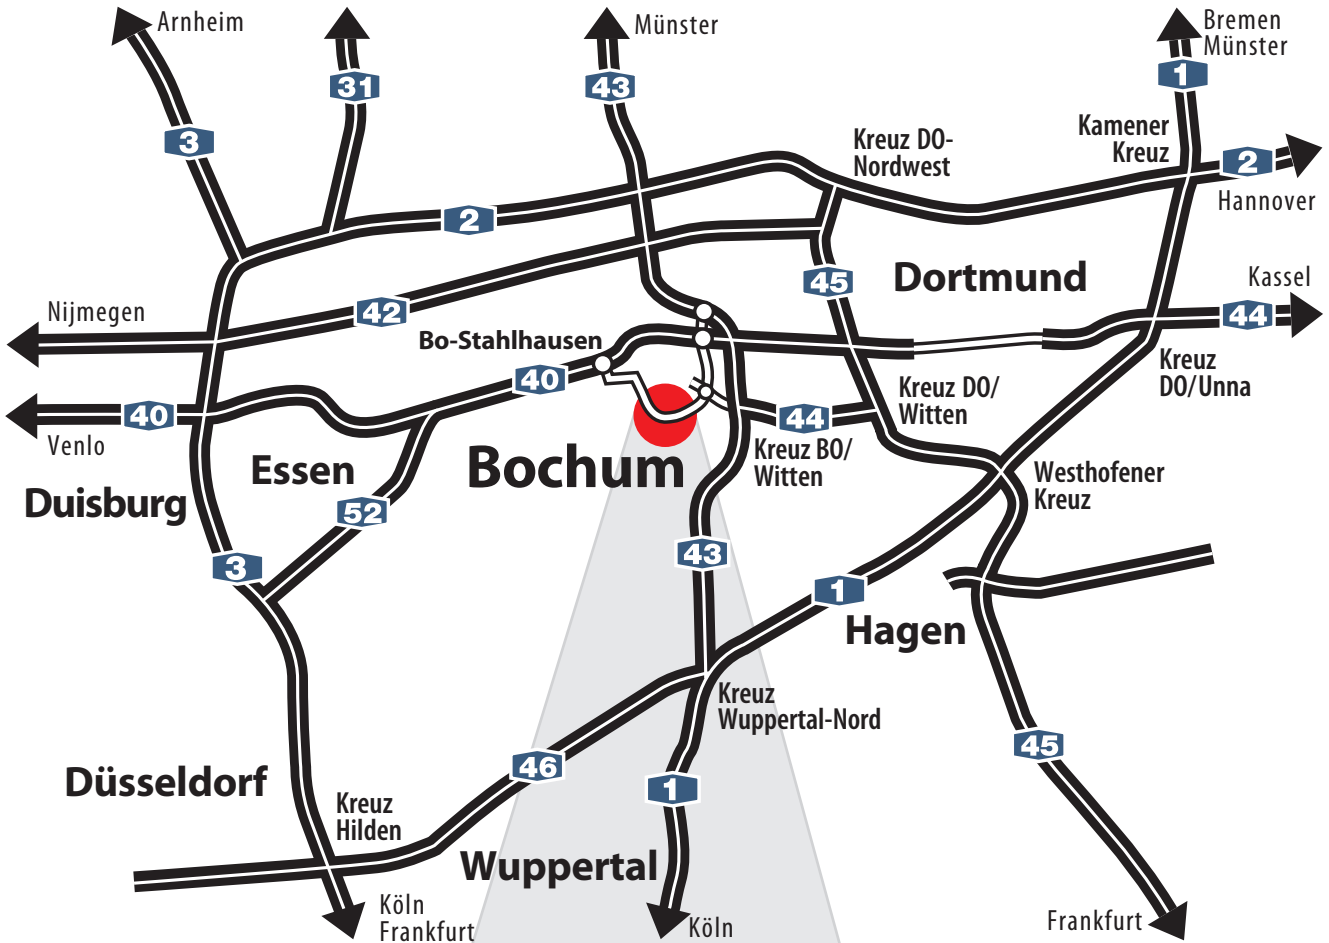

Anfahrtsplan G Data Software AG, Bochum

- Gebäude 178b
 - Geschäftsleitung
 - Vertrieb
 - Buchhaltung
 - Grafik
 - Multimedia
 - Pressestelle
- Gebäude 178a
 - Entwicklung
 - Hotline
- Gebäude 178
 - G Data Academy
- Gebäude III, Hof
 - Logistik
 - Technische Dienste

G Data Software AG
 Königsallee 178b
 D-44799 Bochum