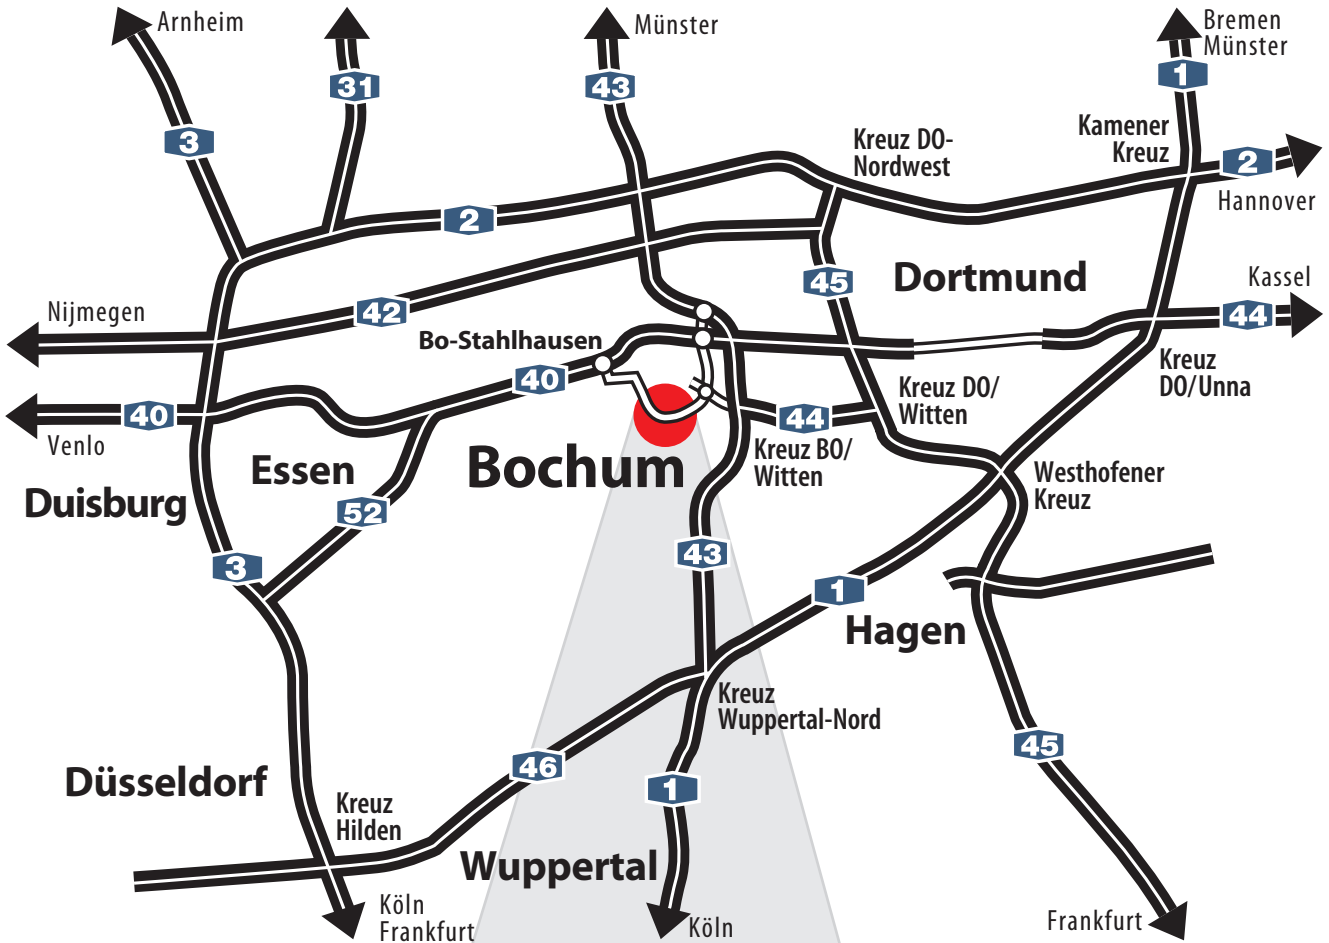

Anfahrtsplan G Data Software AG, Bochum

- Gebäude 178b • Geschäftsleitung
• Vertrieb
• Buchhaltung
• Grafik
• Multimedia
• Pressestelle
- Gebäude 178a • Entwicklung
• Hotline
- Gebäude 178 • G Data Academy
- Gebäude III, Hof • Logistik
• Technische Dienste

G Data Software AG
Königsallee 178b
D-44799 Bochum