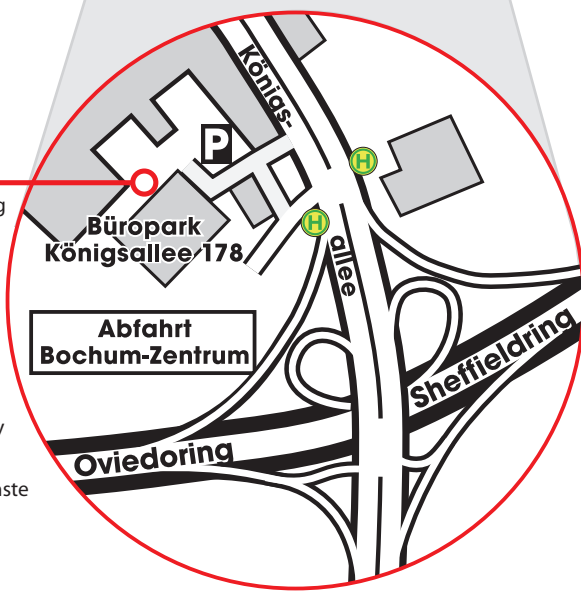

Anfahrtsplan G Data Software AG, Bochum

- Gebäude 178b • Geschäftsleitung
• Vertrieb
• Buchhaltung
• Grafik
• Multimedia
• Pressestelle
- Gebäude 178a • Entwicklung
• Hotline
- Gebäude 178 • G Data Academy
- Gebäude III, Hof • Logistik
• Technische Dienste

G Data Software AG
Königsallee 178b
D-44799 Bochum